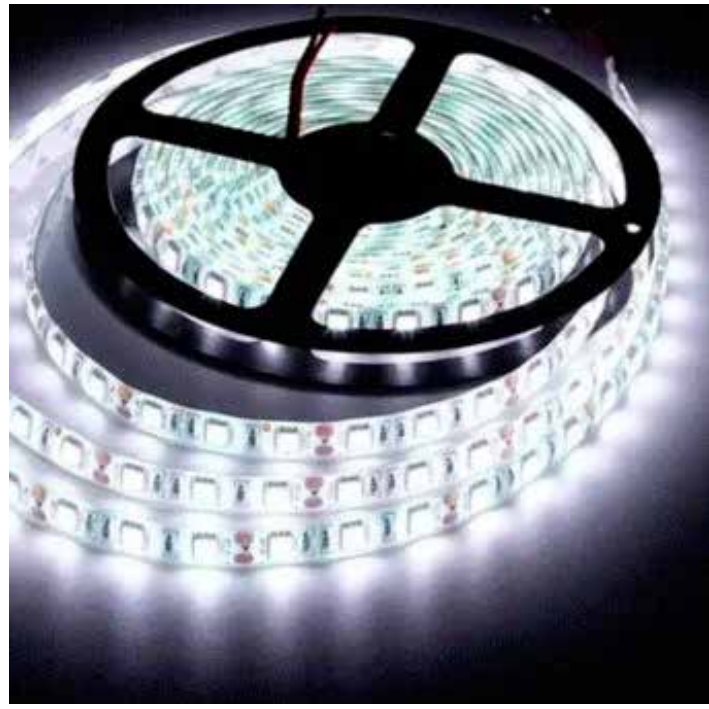

ILUMINACIÓN INDIRECTA **CINTA LED**

CINTA LED X 5MT

Blanca 110v